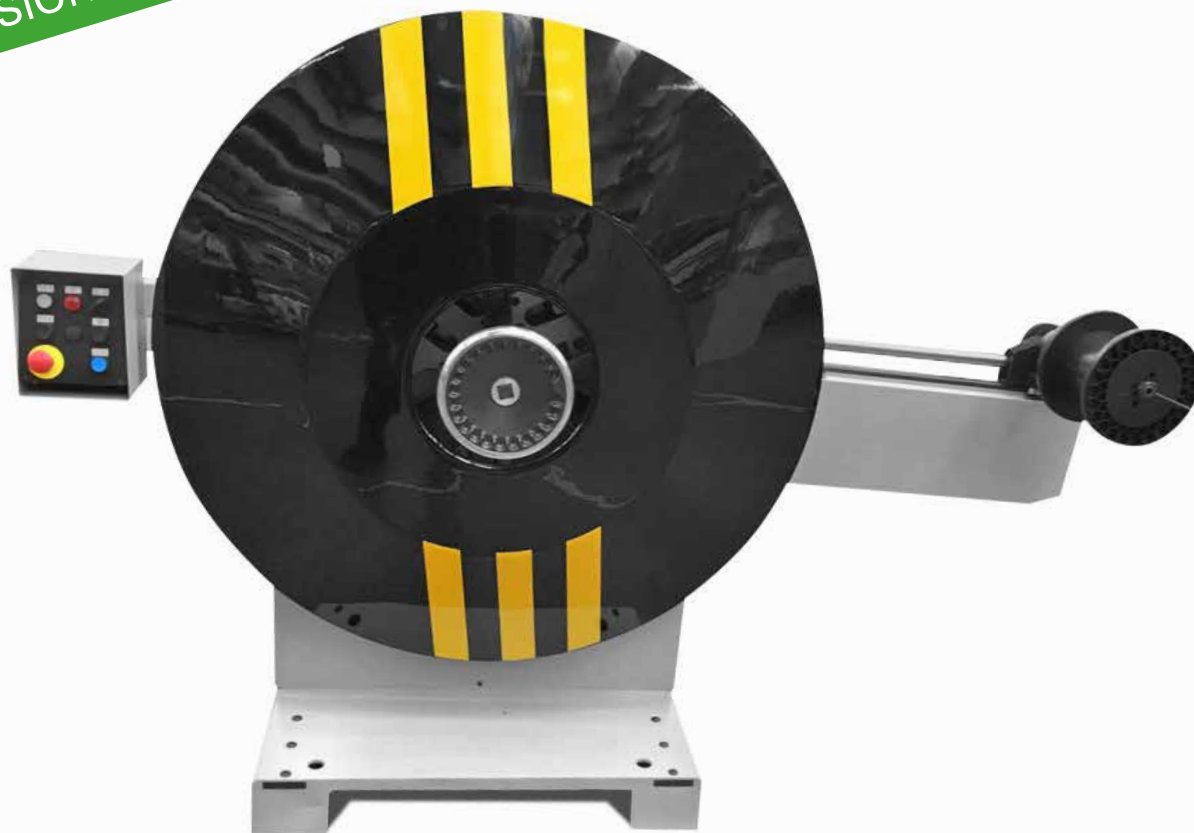

# MH 1300

## ASPO A MOTORE

REVISIONATO

### Dati tecnici:

- Incastellatura completamente revisionata
- 1 Azionamento con motore a controllo di frequenza NUOVO
- 1 Deviazione del nastro NUOVA
- Diametro esterno max. del rotolo 1250 mm
- Diametro interno max. del rotolo 120 mm
- Peso max. del rotolo 700 kg