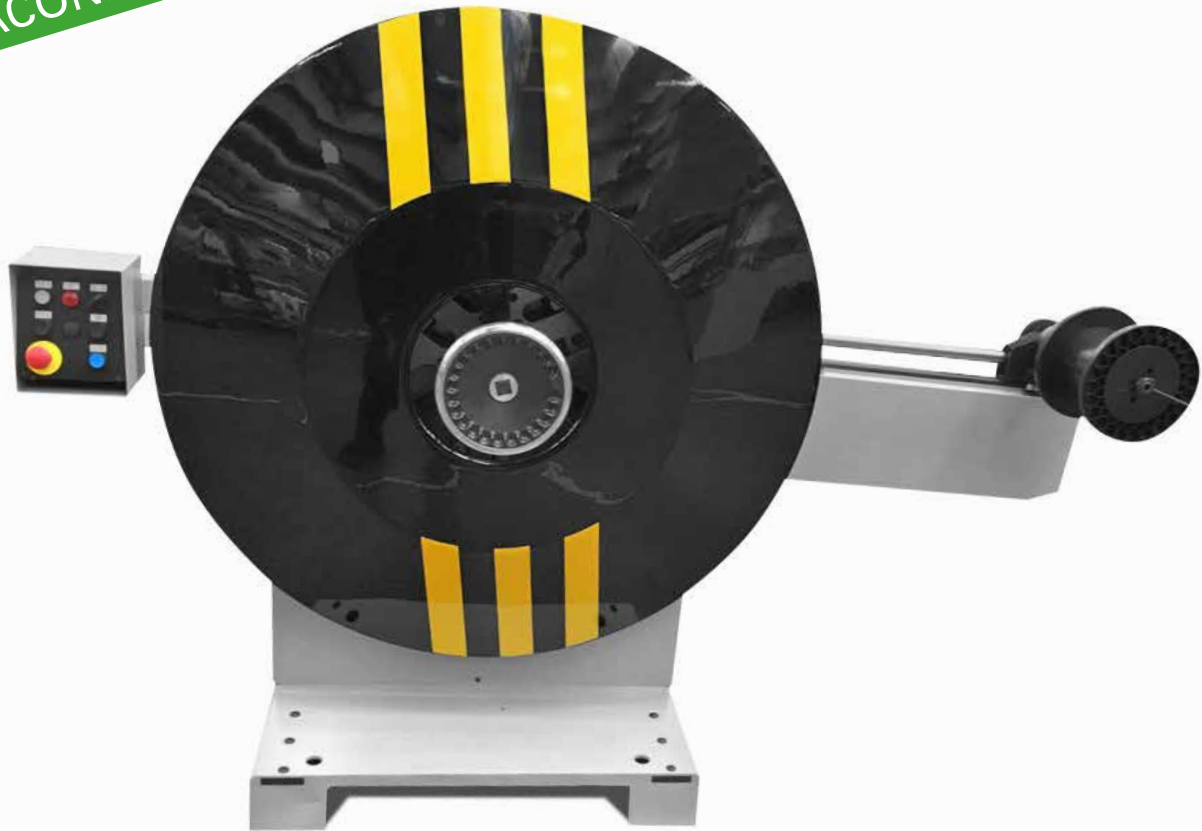

COMPLETAMENTE
RECONDICIONADA

MH 1300

DEVANADORA MOTORIZADA

Datos técnicos:

- Carcasa totalmente reacondicionada
- 1 Accionamiento con motor controlado por frecuencia - NUEVO
- 1 desviador de banda NUEVO
- Diámetro exterior máximo 1250 mm
- Diámetro interior máximo 120 mm
- Peso máximo de la bobina 700 kg